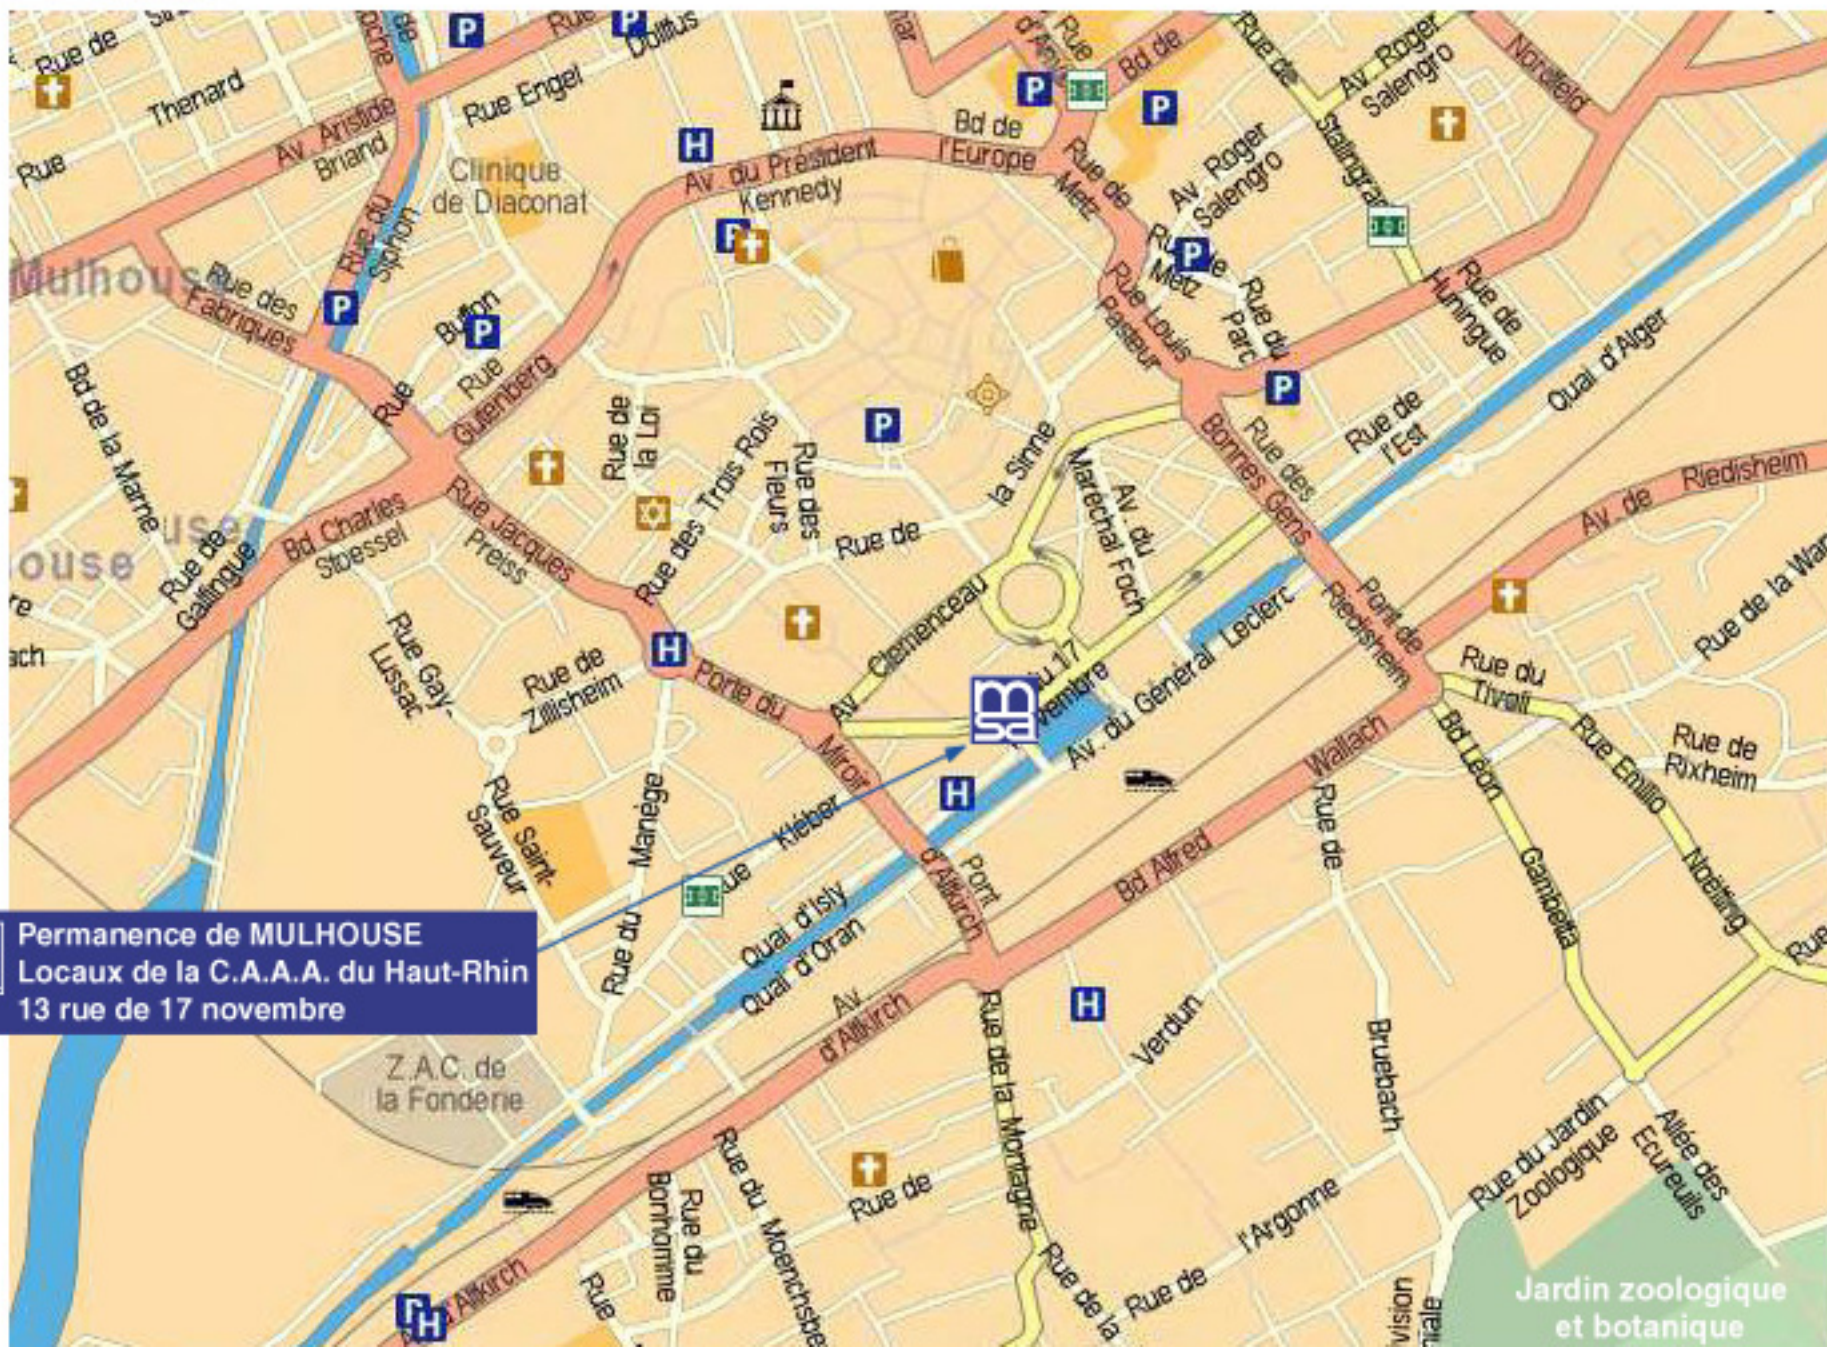

Plan d'accès à la Permanence de Mulhouse

Permanence de MULHOUSE
 Locaux de la C.A.A.A. du Haut-Rhin
 13 rue de 17 novembre

Jardin zoologique et botanique